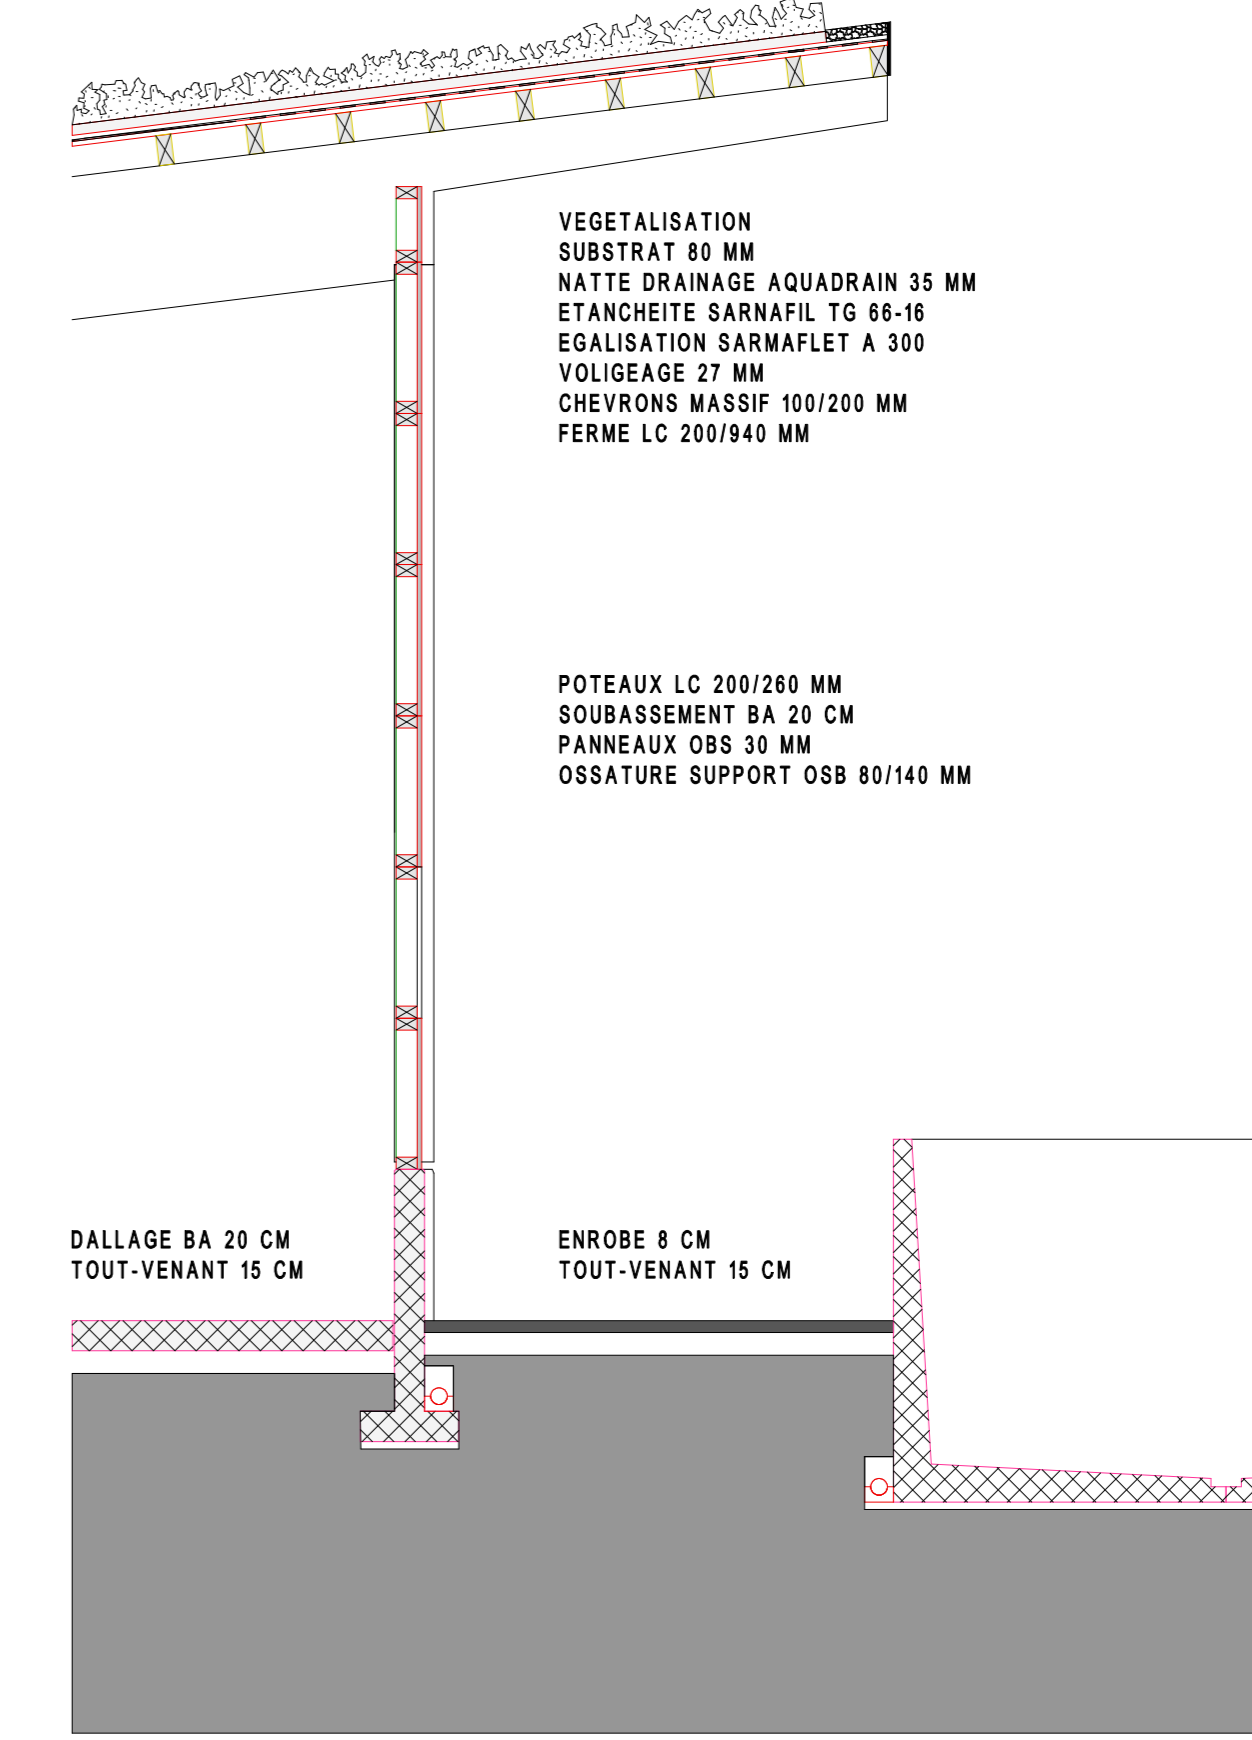

# Clin d'herbe

COUPE DD 1/50 MUR EST

VUE DEPUIS LE SUD

ELEVATION EST 1/50

COUPE DD 1/50 POTEAU CENTRAL

VUE DEPUIS LE NORD

COUPE DD 1/50 MUR OUEST